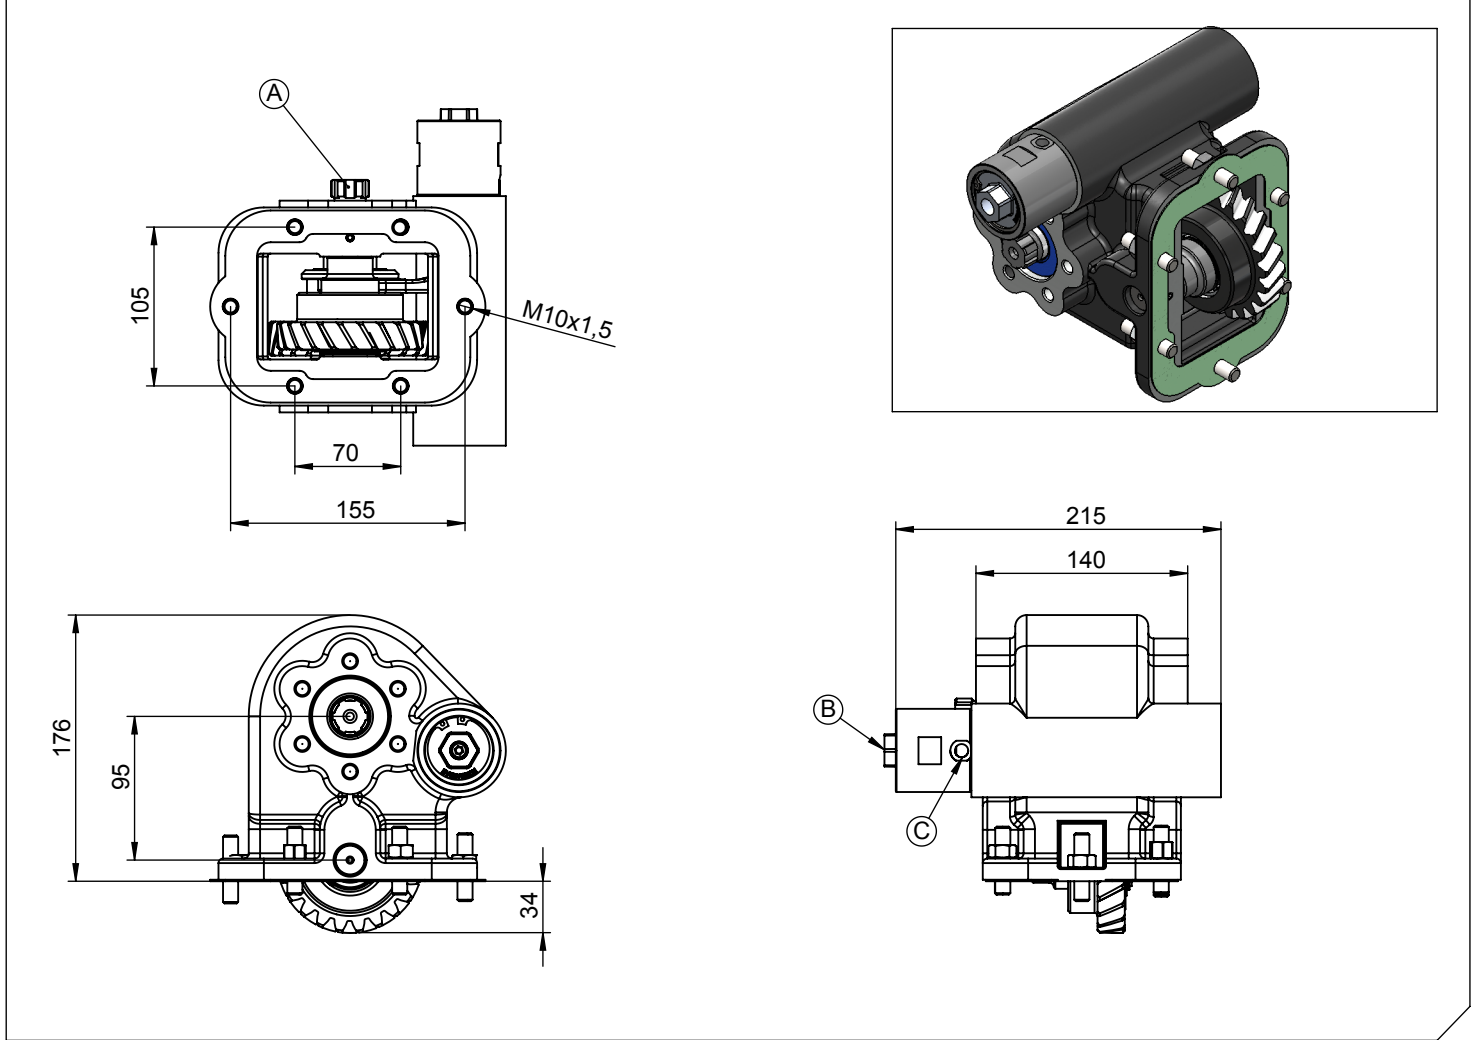

### Opsiyonlar / Options

<p>A : PTO Çıkışı (Standart DIN 5463 6X21X25 UNI 3 Delikli) Pistonlu pompaya akuple (4 delikli ISO bağlantı) Kaplınli (flaşlı bağlantı)</p> <p>B : Hava Girişi R1/4"</p> <p>C : Hava Girişi R1/8"</p>	<p>A : PTO Output (Standard DIN 5463 6X21X25 UNI 3 Bolt) Direct mounting ISO 4 bolt mtg. adapter Drive flange</p> <p>B : Air Inlet R 1/4"</p> <p>C : Air Inlet R 1/8"</p>
---	---

### Teknik Bilgi / Technical Data

Güç / Power (Kw)	Maksimum Tork / Maximum Torque		Çevrim Oranı Ratio	Bağlantı Şekli Mounting Side	Kumanda Kontrol Control Type
	Nm	Kgm			
1000 Dev. / Dak.				SOL YAN / LEFT SIDE	HAVALI/PNEUMATIC
23.6	225	23	1/1,3	Ağırlık / Weight (Kg)	Dönüş Yönü / Rotation Sense
				14	-